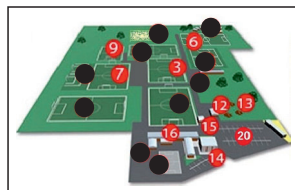

CUADRANTE FÚTBOL 11 COPA

Escuela de Fútbol MAREO
Campo de césped artificial
Campo nº 7

Camino de Mareo
a Granda, 645
33390 Gijón

**Instalaciones Deportivas
CD ARENAL**
Campo de césped artificial

Carretera de la Isla, 1027
33211 Gijón

GRUPO B

VETERANOS
LEVANTE
LAS PLANAS

RESTAURANTE
RUYCAL

CAFETERIA
ENOL

24/06/2022	9,30h	Campo de Mareo nº 7	Jornada 1	SIDRERÍA LOS POMARES	CAFETERÍA ENOL
24/06/2022	11,00h	Tragamón	Jornada 1	RUYCAL	VETERANOS LEVANTE LAS PLANAS
24/06/2022	18,00h	Tragamón	Jornada 2	GE VILAMARXANT	VETERANOS LEVANTE LAS PLANAS
24/06/2022	19,00h	Campo de Mareo nº 7	Jornada 2	RUYCAL	CAFETERIA ENOL
25/06/2022	9,30h	Tragamón	Jornada 3	HERMANDAD BOTORRITA	RUYCAL
25/06/2022	11,00h	Campo de Mareo nº 7	Jornada 3	VETERANOS LEVANTE LAS PLANAS	CAFETERIA ENOL